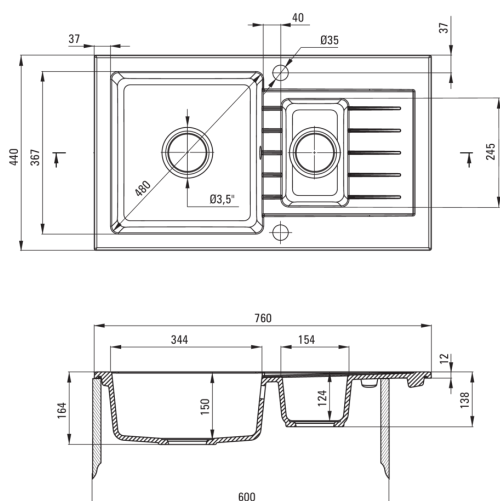

ZORBA

Chiuvetă din granit, 1,5-cuve cu picurător

Codul produsului: ZQZ_A513

Culoarea: alabastru

Chiuvetă

Finisaj	alabastru
Tipul suprafeței	mat
Material	granit
Metoda de instalare	cu montare încastrată
Lățimea minimă a dulapului [mm]	600
Lățime [mm]	440
Lungimea [mm]	760
Înălțime [mm]	164
Adâncimea cuvei [mm]	150
Adâncimea celei de-a 2-a cuve [mm]	124
Lungimea conturului [mm]	740
Lățimea conturului [mm]	420
Reversibil	Da
Dotat cu accesorii	Da
Număr de orificii	2
Număr de orificii făcute în avans	0

Sifon

Finisaj	otel
Tipul dopului	automat
Sifon pentru economie de spațiu	Da
Posibilitate de racordare a unei mașini de spălat vase/ rufe	Da

Caracteristici:

- Proprietățile granitului Deante: rezistență la impact, temperatură ridicată, decolorare, șoc termic - conform standardului EN 13310
- Cea mai lungă garanție, de 18 ani
- Chiuveta este dotată cu accesorii de racordare la mașina de spălat vase
- Accesorii cu închidere automată a rigolei
- Proprietățile hidrofobe resping moleculele de apă.
- Mic compartiment suplimentar multi-funcțional - ex. pentru clătirea legumelor și fructelor sau racordarea unui tocător de resturi alimentare
- Chiuvetă reversibilă – posibilitate de instalare a cuvei pe partea stângă sau pe partea dreaptă
- Agent de curățare special, sigur pentru suprafețele curățate
- Sifon pentru economie de spațiu, care înlesnește sortarea reziduurilor